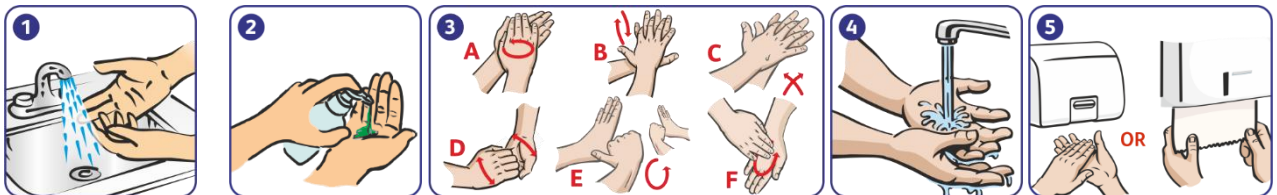

Zen Cosmetics-Hand wash Green tea

ხელის თხევადი საპონი

აღწერა:

Zen Cosmetics -hand wash green tea არის უმაღლესი ხარისხის ხელის თხევადი დასაბანი საშუალება სასიამოვნო სურნელით. მისი მდიდარი კრემისებრი ქაფი ნაზად მოქმედებს კანზე. სხვა ხელის სარეცხი პროდუქტებისგან განსხვავებით, Zen Cosmetics -hand wash green tea - ს შეუძლია შეუნარჩუნოს კანს სირბილე და ელასტიურობა, მაშინაც კი, როცა ხდება ხელების ხშირი დაბანა.

ძირითადი თვისებები; მახასიათებლები და სარგებელი:

- ნეიტრალური PH, ნაზი სტრუქტურა, კანს ხდის რბილს და ელასტიურს.
- მაღალაქაფებადი
- სასიამოვნო green tea-ს არომატით, ხანგრძლივი გამორჩეული სურნელით.
- სპეციალურად ფორმულირებული
- ადვილად ამორებს დაბინძურებას და ცხიმს.
- სპეციალური ფორმულირება ეფექტურად ამორებს საკვები პროდუქტის ყველაზე ძლიერ სუნსაც კი.
- Zen Cosmetics -hand wash green tea ხელის საპონი ფორმულირებულია ისე, რომ 4-6 მლ საკმარისია ხელის ეფექტური დაბანისათვის, რაც პროდუქტს ხდის ეკომონიურს.

Zen Cosmetics -hand wash green tea მზად არის გამოსაყენებლად.

გამოყენების წესი:

1. დაინაეთ ხელები
2. დაიტანეთ ხელის საპონი
3. შეიზილეთ ხელები, თითები, მაჯები მინიმუმ 30 წამის განმავლობაში.
4. დაიბანეთ ხელები, ჩამორეცხეთ თხევადი საპონი სრულად.
5. შეიმშრალეთ/გაიმშრალეთ ხელები.